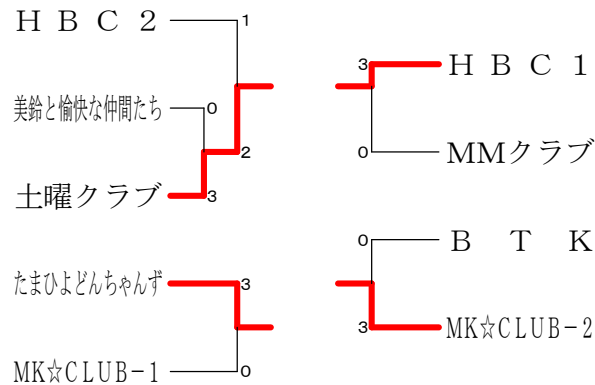

混合団体2部 Aブロック	たまひよどんちゃんず	HBC 2	MMクラブ	勝 敗	順位
たまひよどんちゃんず		X 1-2 G 2-4 P 102-120	O 2-1 G 4-2 P 107-88	M 3-3 G 6-6 P 209-208	2
H B C 2	O 2-1 G 4-2 P 120-102		O 2-1 G 4-2 P 116-84	M 4-2 G 8-4 P 236-186	1
MMクラブ	X 1-2 G 2-4 P 88-107	X 1-2 G 2-4 P 84-116		M 2-4 G 4-8 P 172-223	3

混合団体2部 Bブロック	美鈴と愉快な仲間たち	MK☆CLUB-1	B T K	勝 敗	順位
美鈴と愉快な仲間たち		O 2-1 G 4-2 P 117-116	O 3-0 G 6-0 P 127-92	M 5-1 G 10-2 P 244-208	1
MK☆CLUB-1	X 1-2 G 2-4 P 116-117		O 2-1 G 5-2 P 130-131	M 3-3 G 7-6 P 246-248	2
B T K	X 0-3 G 0-6 P 92-127	X 1-2 G 2-5 P 131-130		M 1-5 G 2-11 P 223-257	3

混合団体2部 Cブロック	土曜クラブ	HBC 1	MK☆CLUB-2	勝 敗	順位
土曜クラブ		O 2-1 G 4-3 P 141-121	O 2-1 G 5-3 P 158-117	M 4-2 G 9-6 P 299-238	1
H B C 1	X 1-2 G 3-4 P 121-141		O 3-0 G 6-2 P 161-139	M 4-2 G 9-6 P 282-280	2
MK☆CLUB-2	X 1-2 G 3-5 P 117-158	X 0-3 G 2-6 P 139-161		M 1-5 G 5-11 P 256-319	3

混合団体2部 決勝トーナメント